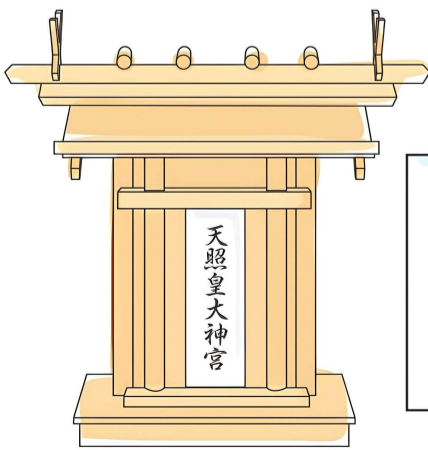

# 茨城のおまいり

掲載の御朱印の神社は茨城県神社庁HPから

天照皇大神宮  
氏神社  
崇敬神社

忌中は最大50日です  
50日を過ぎましたら  
神社におまいりしましょう